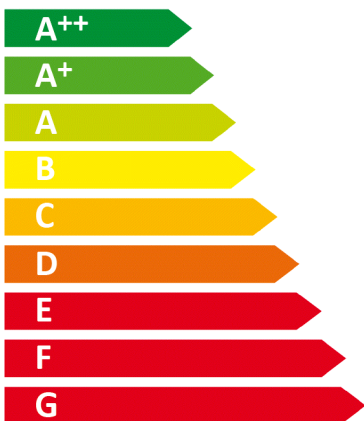

ENERG

енергия ενέργεια

ideal

080749-IDEAL EVO S 50

60 dB

56 kW

2015

811 / 2013